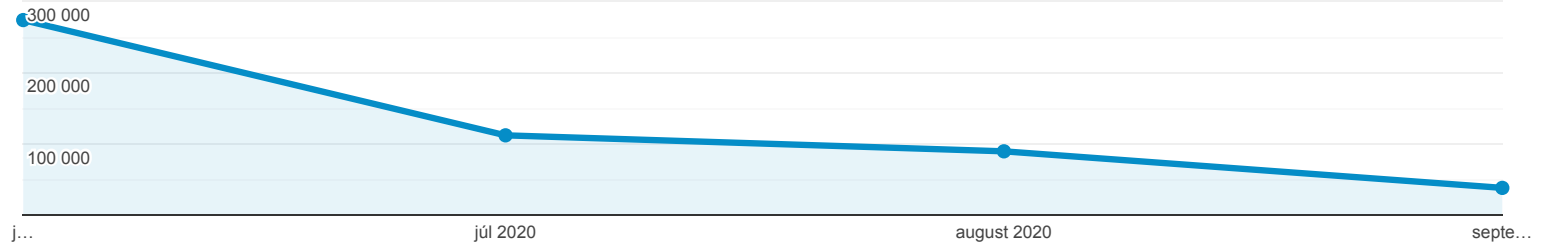

Prehľad publika

Všetci používatelia
Používatelia: 100,00 %

1. 6. 2020 - 30. 9. 2020

Prehľad

Zobrazenia stránky

Používatelia
197 521

Noví používatelia
198 894

Relácie
260 195

Počet relácií na jedného
používateľa
1,32

Zobrazenia stránky
513 518

Počet stránok na reláciu
1,97

Priem. trvanie relácie
00:00:49

Miera okamžitých odchodov
36,74 %

■ New Visitor ■ Returning Visitor

Jazyk	Používatelia	% Používatelia
1. sk-sk	138 463	69,00 %
2. sk	40 805	20,33 %
3. cs-cz	4 021	2,00 %
4. en-us	3 766	1,88 %
5. en-gb	3 114	1,55 %
6. hu-hu	2 967	1,48 %
7. en-en	1 344	0,67 %
8. cs	1 338	0,67 %
9. hu	588	0,29 %
10. de-de	546	0,27 %