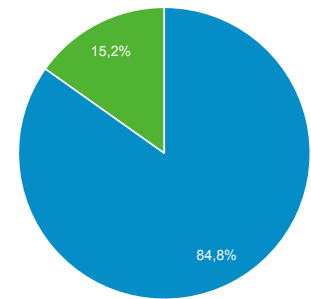

Prehľad publika

Všetci používatelia
Používatelia: 100,00 %

1. 6. 2020 - 30. 9. 2020

Prehľad

Zobrazenia stránky

Používatelia
197 521

Noví používatelia
198 894

Relácie
260 195

Počet relácií na jedného
používateľa
1,32

Zobrazenia stránky
513 518

Počet stránok na reláciu
1,97

Priem. trvanie relácie
00:00:49

Miera okamžitých odchodov
36,74 %

■ New Visitor ■ Returning Visitor

Jazyk	Používatelia	% Používatelia
1. sk-sk	138 463	69,00 %
2. sk	40 805	20,33 %
3. cs-cz	4 021	2,00 %
4. en-us	3 766	1,88 %
5. en-gb	3 114	1,55 %
6. hu-hu	2 967	1,48 %
7. en-en	1 344	0,67 %
8. cs	1 338	0,67 %
9. hu	588	0,29 %
10. de-de	546	0,27 %