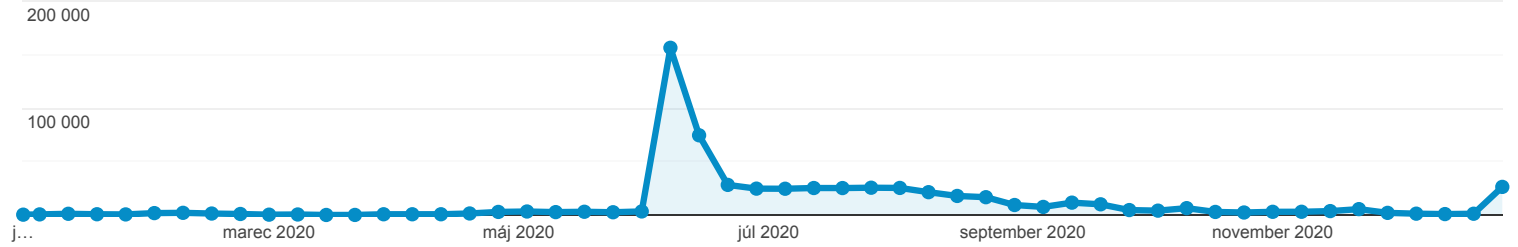

Prehľad publika

Všetci používatelia
Používatelia: 100,00 %

1. 1. 2020 - 31. 12. 2020

Prehľad

Zobrazenia stránky

Používatelia
239 998

Noví používatelia
242 495

Relácie
314 581

Počet relácií na jedného používateľa
1,31

Zobrazenia stránky
618 213

Počet stránok na reláciu
1,97

Priem. trvanie relácie
00:00:50

Miera okamžitých odchodov
37,51 %

New Visitor Returning Visitor

Jazyk	Používatelia	% Používatelia
1. sk-sk	163 139	67,21 %
2. sk	45 742	18,85 %
3. en-us	6 082	2,51 %
4. en-en	5 958	2,45 %
5. cs-cz	5 867	2,42 %
6. en-gb	4 896	2,02 %
7. hu-hu	3 162	1,30 %
8. cs	1 668	0,69 %
9. de-de	692	0,29 %
10. hu	619	0,26 %