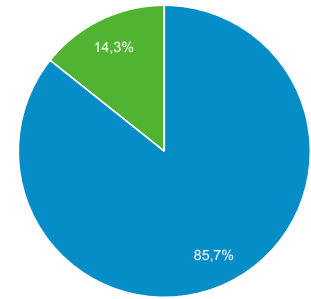

Prehľad publika

Všetci používatelia
Používatelia: 100,00 %

1. 1. 2020 - 31. 12. 2020

Prehľad

Zobrazenia stránky

Používatelia
239 998

Noví používatelia
242 495

Relácie
314 581

Počet relácií na jedného používateľa
1,31

Zobrazenia stránky
618 213

Počet stránok na reláciu
1,97

Priem. trvanie relácie
00:00:50

Miera okamžitých odchodov
37,51 %

New Visitor Returning Visitor

Jazyk	Používatelia	% Používatelia
1. sk-sk	163 139	67,21 %
2. sk	45 742	18,85 %
3. en-us	6 082	2,51 %
4. en-en	5 958	2,45 %
5. cs-cz	5 867	2,42 %
6. en-gb	4 896	2,02 %
7. hu-hu	3 162	1,30 %
8. cs	1 668	0,69 %
9. de-de	692	0,29 %
10. hu	619	0,26 %