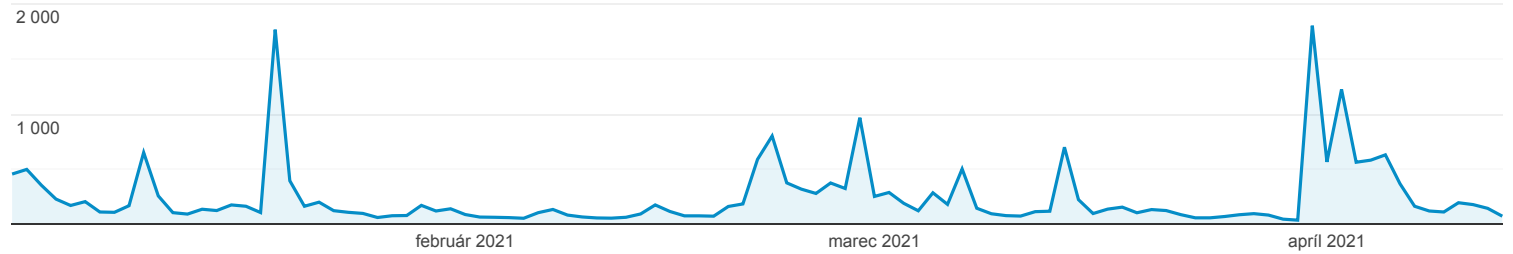

Prehľad publika

Všetci používatelia
Používatelia: 100,00 %

1. 1. 2021 - 13. 4. 2021

Prehľad

Používatelia