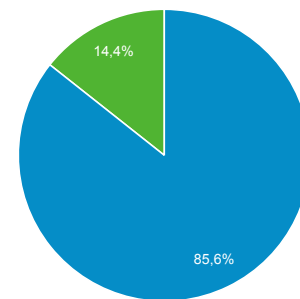

2,03

Priem. trvanie relácie

00:00:50

Miera okamžitých odchodov

33,84 %

New Visitor Returning Visitor

Jazyk	Používatelia	% Používatelia
1. sk-sk	169 270	67,26 %
2. sk	46 646	18,54 %
3. en-en	7 664	3,05 %
4. en-us	5 947	2,36 %
5. cs-cz	5 630	2,24 %
6. en-gb	5 279	2,10 %
7. hu-hu	3 208	1,27 %
8. cs	1 666	0,66 %
9. de-de	720	0,29 %
10. hu	626	0,25 %