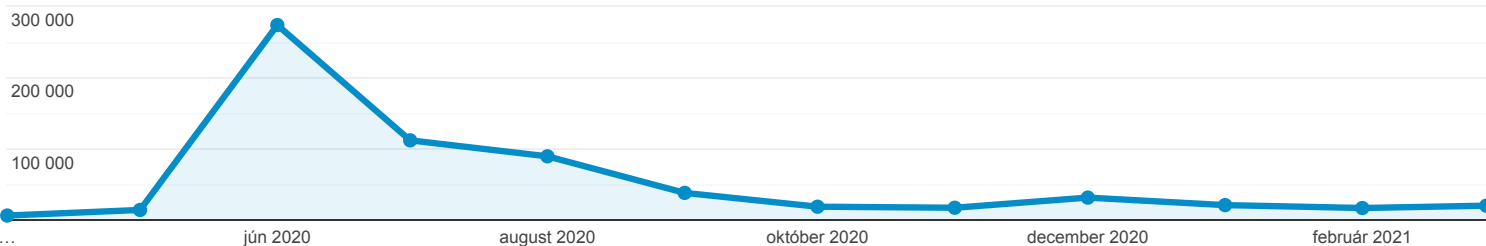

Prehľad publika

Všetci používatelia
Používatelia: 100,00 %

1. 4. 2020 - 31. 3. 2021

Prehľad

Zobrazenia stránky

Používatelia

247 750

Noví používatelia

251 553

Relácie

327 176

Počet relácií na jedného používateľa

1,32

Zobrazenia stránky

662 553

Počet stránok na reláciu

2,03

Priem. trvanie relácie

00:00:50

Miera okamžitých odchodov

33,84 %

New Visitor Returning Visitor

Jazyk	Používatelia	% Používatelia
1. sk-sk	169 270	67,26 %
2. sk	46 646	18,54 %
3. en-en	7 664	3,05 %
4. en-us	5 947	2,36 %
5. cs-cz	5 630	2,24 %
6. en-gb	5 279	2,10 %
7. hu-hu	3 208	1,27 %
8. cs	1 666	0,66 %
9. de-de	720	0,29 %
10. hu	626	0,25 %